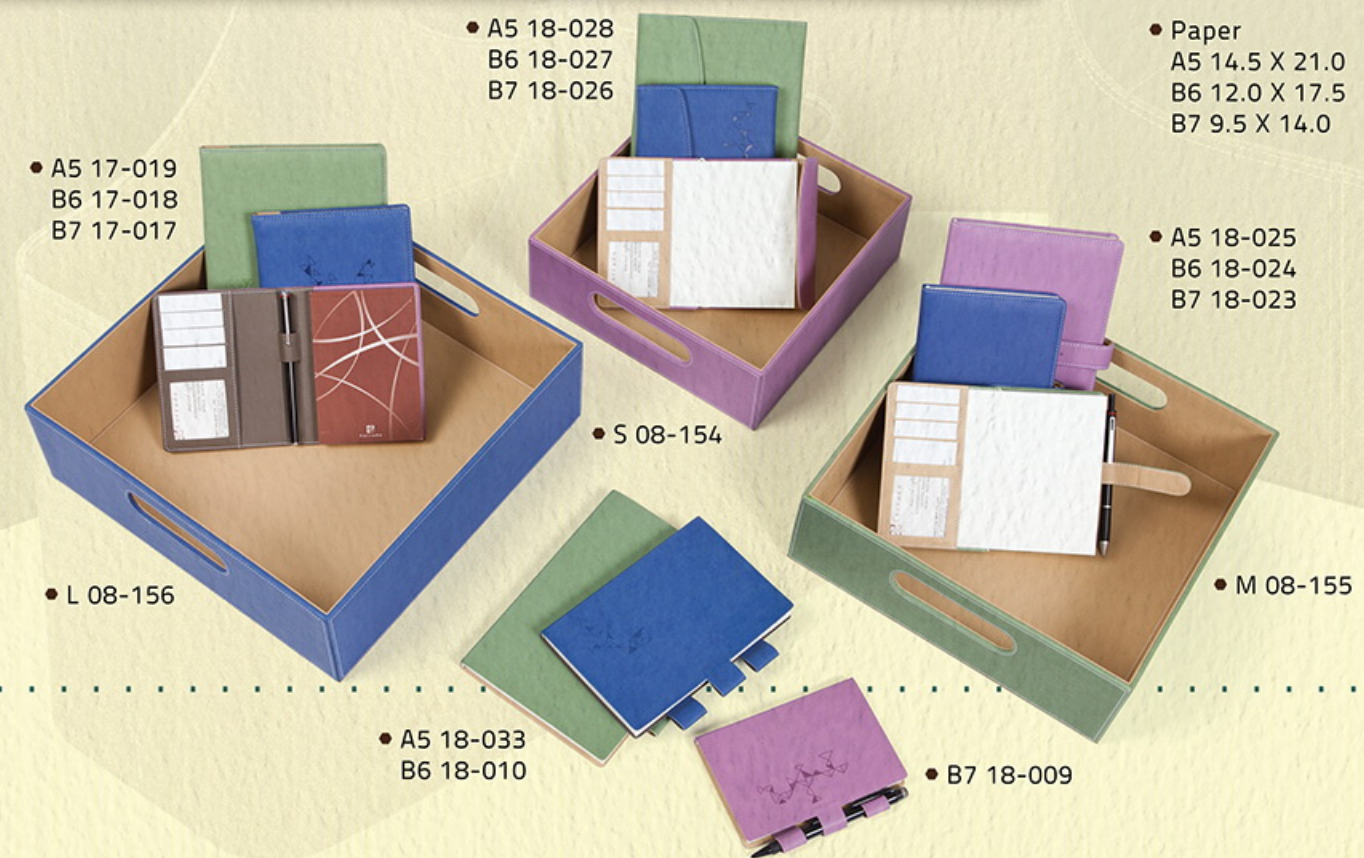

• 08-121

• 08-119

• Document Box
08-157

Stationery

Corrado

Premium • Handcrafted • Alternative • Classic • Expert

Craft The Best Co.,Ltd.

729/73-75 Rachadapisek Road, Bangpongpan, Yannava, Bangkok 10120

- A5 17-019
B6 17-018
B7 17-017
- A5 18-028
B6 18-027
B7 18-026
- Paper
A5 14.5 X 21.0
B6 12.0 X 17.5
B7 9.5 X 14.0
- A5 18-025
B6 18-024
B7 18-023
- S 08-154
- M 08-155
- L 08-156
- A5 18-033
B6 18-010
- B7 18-009